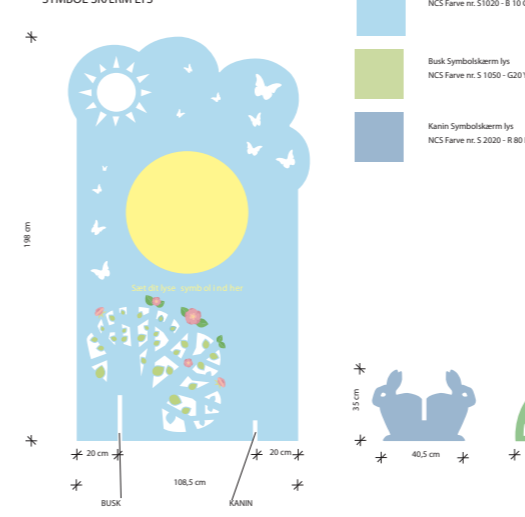

NATUR SKÆRME

NATUR SKÆRM MØRK

NATUR SKÆRM LYS

SPROG SKÆRME

SPROG SKÆRM LYS

SPROG SKÆRM MØRK

FARVE SKÆRME

FARVE SKÆRM LYS

FARVE SKÆRM MØRK

SYMBOL SKÆRME

SYMBOL SKÆRM LYS

SYMBOL SKÆRM MØRK

FØLELSES BÆNK

LAVT RUNDT PODIE

'Fang Fortælingen'
OVERBLIK SKÆRME

31.01.18. REV. 14.02.18