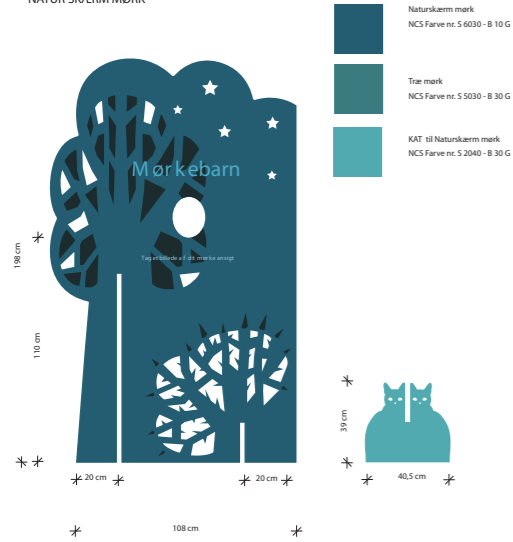

NATUR SKÆRME

NATUR SKÆRM MØRK

NATUR SKÆRM LYS

SPROG SKÆRME

SPROG SKÆRM LYS

SPROG SKÆRM MØRK

FARVE SKÆRME

FARVE SKÆRM LYS

FARVE SKÆRM MØRK

SYMBOL SKÆRME

SYMBOL SKÆRM LYS

SYMBOL SKÆRM MØRK

FØLELSES BÆNK

LAVT RUNDT PODIE

'Fang Fortælingen'
OVERBLIK SKÆRME

31.01.18. REV. 14.02.18