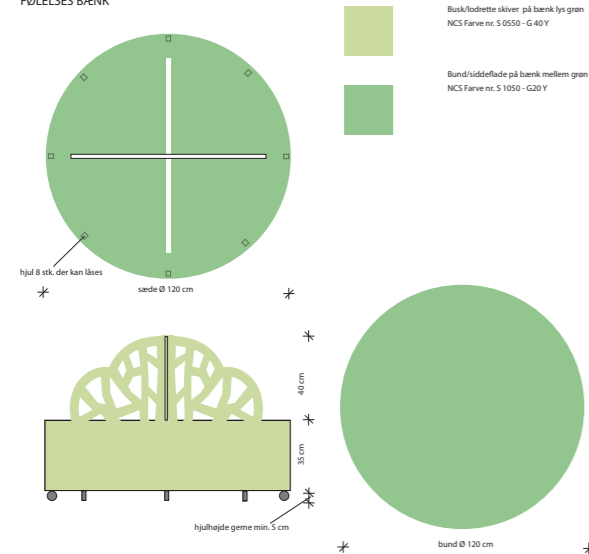

FARVE SKÆRM MØRK

SYMBOL SKÆRME

SYMBOL SKÆRM LYS

SYMBOL SKÆRM MØRK

FØLELSES BÆNK

LAVT RUNDT PODIE

'Fang Fortælingen'
OVERBLIK SKÆRME

31.01.18. REV. 14.02.18