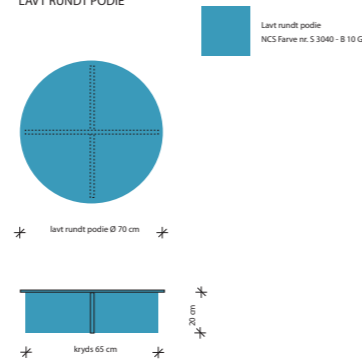

FARVE SKÆRM MØRK

SYMBOL SKÆRME

SYMBOL SKÆRM LYS

SYMBOL SKÆRM MØRK

FØLELSES BÆNK

LAVT RUNDT PODIE

'Fang Fortælingen'
OVERBLIK SKÆRME

31.01.18. REV. 14.02.18