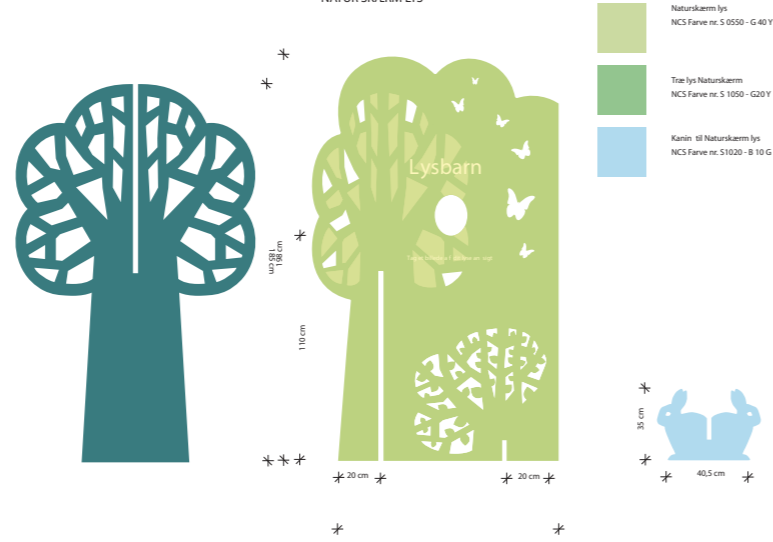

NATUR SKÆRME

NATUR SKÆRM MØRK

NATUR SKÆRM LYS

SPROG SKÆRME

SPROG SKÆRM LYS

SPROG SKÆRM MØRK

FARVE SKÆRME

FARVE SKÆRM LYS

FARVE SKÆRM MØRK

SYMBOL SKÆRME

SYMBOL SKÆRM LYS

SYMBOL SKÆRM MØRK

FØLELSES BÆNK

LAVT RUNDT PODIE

'Fang Fortælingen'
OVERBLIK SKÆRME

31.01.18. REV. 14.02.18