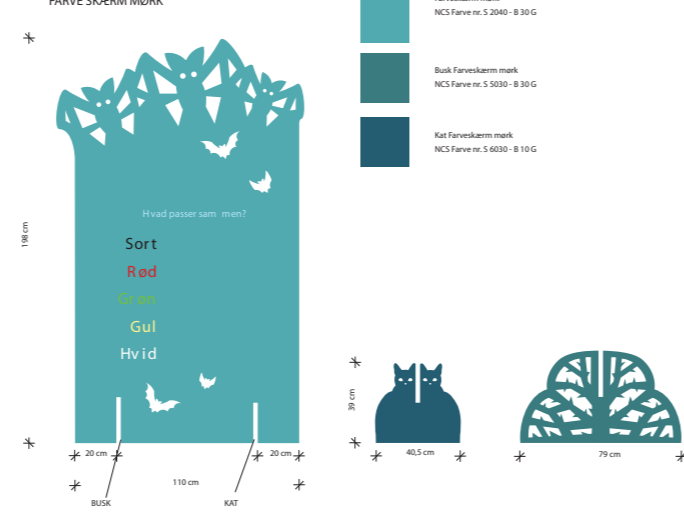

NATUR SKÆRME

NATUR SKÆRM MØRK

NATUR SKÆRM LYS

SPROG SKÆRME

SPROG SKÆRM LYS

SPROG SKÆRM MØRK

FARVE SKÆRME

FARVE SKÆRM LYS

FARVE SKÆRM MØRK

SYMBOL SKÆRME

SYMBOL SKÆRM LYS

SYMBOL SKÆRM MØRK

FØLELSES BÆNK

LAVT RUNDT PODIE

'Fang Fortælingen'
OVERBLIK SKÆRME

31.01.18. REV. 14.02.18