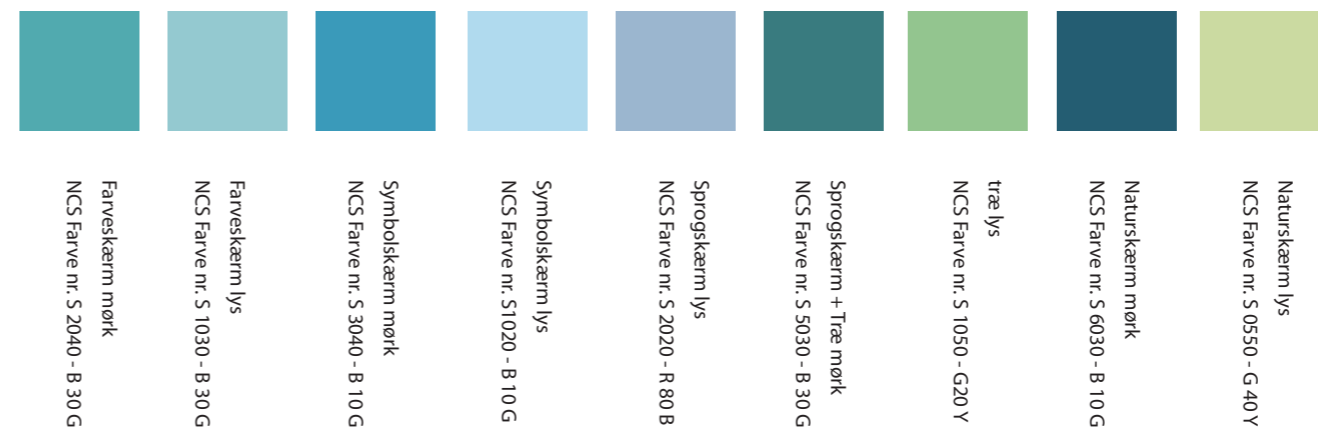

NATUR SKÆRME

NATUR SKÆRM MØRK

NATUR SKÆRM LYS

SPROG SKÆRME

SPROG SKÆRM LYS

SPROG SKÆRM MØRK

FARVE SKÆRME

FARVE SKÆRM LYS

FARVE SKÆRM MØRK

SYMBOL SKÆRME

SYMBOL SKÆRM LYS

SYMBOL SKÆRM MØRK

FØLELSES BÆNK

LAVT RUNDT PODIE

'Fang Fortælingen'
OVERBLIK SKÆRME

31.01.18. REV. 14.02.18