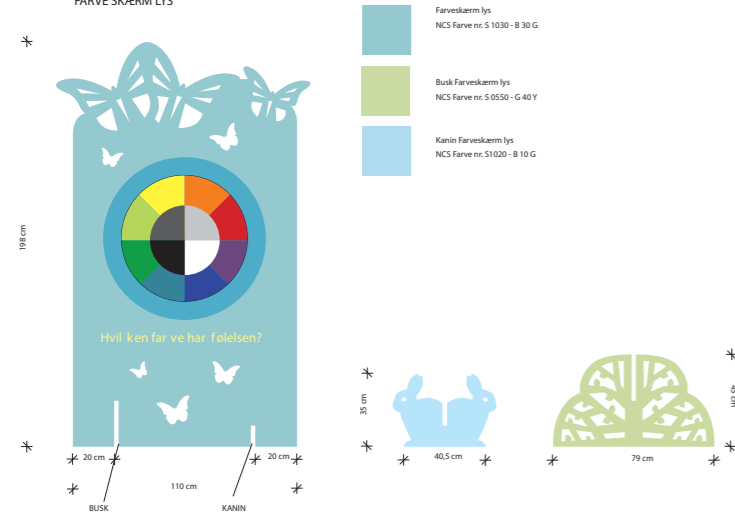

NATUR SKÆRME

NATUR SKÆRM MØRK

NATUR SKÆRM LYS

SPROG SKÆRME

SPROG SKÆRM LYS

SPROG SKÆRM MØRK

FARVE SKÆRME

FARVE SKÆRM LYS

FARVE SKÆRM MØRK

SYMBOL SKÆRME

SYMBOL SKÆRM LYS

SYMBOL SKÆRM MØRK

FØLELSES BÆNK

LAVT RUNDT PODIE

'Fang Fortælingen'
OVERBLIK SKÆRME

31.01.18. REV. 14.02.18