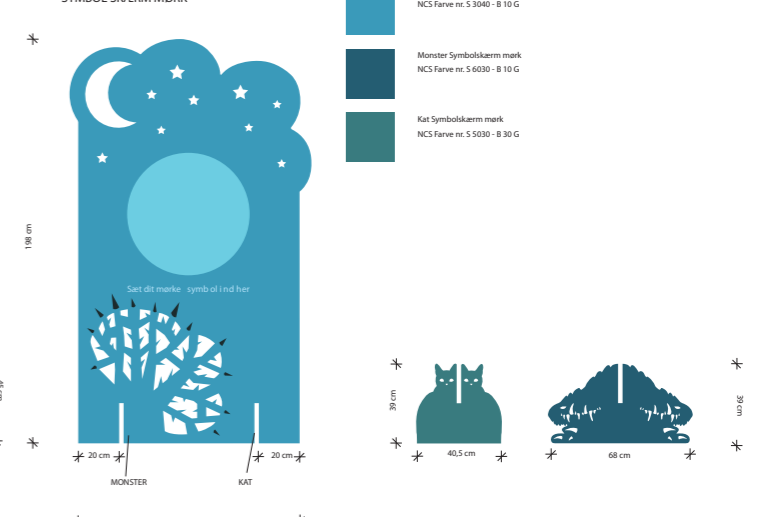

NATUR SKÆRME

NATUR SKÆRM MØRK

NATUR SKÆRM LYS

SPROG SKÆRME

SPROG SKÆRM LYS

SPROG SKÆRM MØRK

FARVE SKÆRME

FARVE SKÆRM LYS

FARVE SKÆRM MØRK

SYMBOL SKÆRME

SYMBOL SKÆRM LYS

SYMBOL SKÆRM MØRK

FØLELSES BÆNK

LAVT RUNDT PODIE

'Fang Fortælingen'
OVERBLIK SKÆRME

31.01.18. REV. 14.02.18